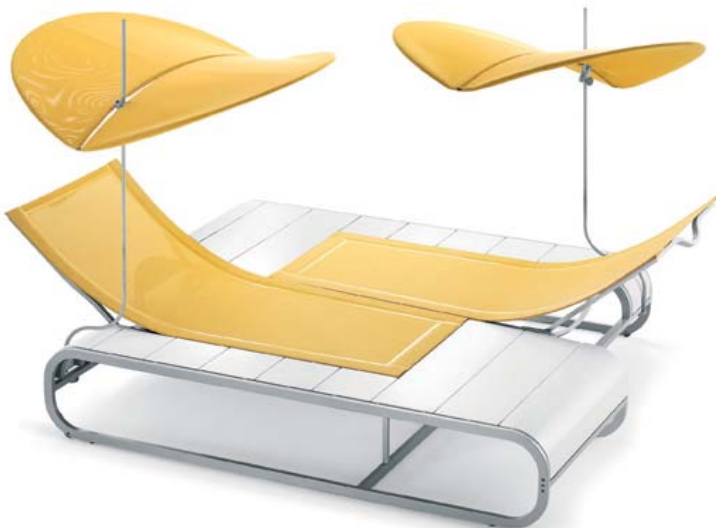

## Sonnenliege + Sitz EGP-TAN

Die Sonnenliege TAN ist ein ergonomisch anmutender Eycatcher. Sie wird nicht nur Sie verzaubern sondern auch Ihre Gäste. TAN ist ebenso modular aufgebaut und kann in verschiedenen Versionen an Sitz bzw. Liege Variante ausgewählt werden. Diese wurde hauptsächlich für den Außenbereich entwickelt ist aber auch gut für den Innenbereich geeignet. TAN gibt es in geraden aber auch gebogenen Modulen. Sie können zwischen vielen Varianten wählen. Bei der Sonnenliegen kann die Rückenlehne 4-fach verstellbar werden.

#### Material:

Sitz- bzw. Liegefläche aus verschiedenen farbigen Batyline 100% UV stabil, leicht zu säubern mit Wasser + Seife  
Gestell aus Aluminium 2mm stark  
Sitz- + Liegefläche bzw. Abstellfläche ist teils als Teak oder weißem Corian wählbar.  
Befestigung: bei +/-0mm zum mobilen aufstellen

#### Option:

Gestell: Farbe nach Farbliste wählbar  
Sitz- bzw. Liegefläche: Farbe nach Farbliste wählbar  
Hocker bzw. kl. Tisch: gerade, gebogen mit Teak bzw. Batyline sowie Batyline + Teak Kombination  
Barhocker und Bartisch, Stuhl mit und ohne Lehne  
Esstisch von 90cm bis 310cm, Esstisch mit Ausziehplatte  
Servier Tablett,  
Sonnenschutz in zwei Größen Bespannung aus 16 verschiedenen Farben wählbar.  
Kissen: verschieden Größen sowie Farbe nach Farbliste wählbar

## Sonnenliege + Sitz EGP-TAN

Hier einihe Kombinationsmöglichkeiten