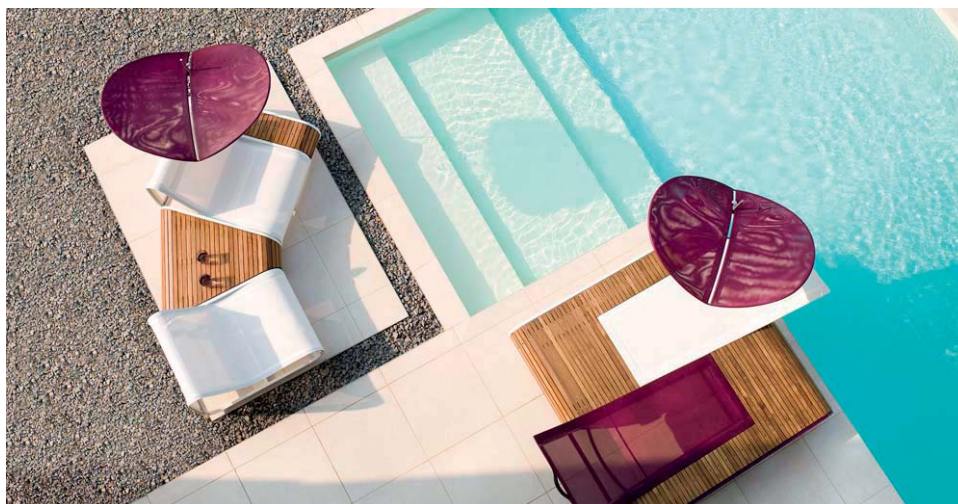

## Sonnenliege + Sitz EGP-TAN

Die Sonnenliege TAN ist ein ergonomisch anmutender Eycatcher. Sie wird nicht nur Sie verzaubern sondern auch Ihre Gäste. TAN ist ebenso modular aufgebaut und kann in verschiedenen Versionen an Sitz bzw. Liege Variante ausgewählt werden. Diese wurde hauptsächlich für den Außenbereich entwickelt ist aber auch gut für den Innenbereich geeignet. TAN gibt es in geraden aber auch gebogenen Modulen. Sie können zwischen vielen Varianten wählen. Bei der Sonnenliegen kann die Rückenlehne 4-fach verstellbar werden.

#### Material:

Sitz- bzw. Liegefläche aus verschiedenen farbigen Batyline 100% UV stabil, leicht zu säubern mit Wasser + Seife  
Gestell aus Aluminium 2mm stark  
Sitz- + Liegefläche bzw. Abstellfläche ist teils als Teak oder weißem Corian wählbar.  
Befestigung: bei +/-0mm zum mobilen aufstellen

#### Option:

Gestell: Farbe nach Farbliste wählbar  
Sitz- bzw. Liegefläche: Farbe nach Farbliste wählbar  
Hocker bzw. kl. Tisch: gerade, gebogen mit Teak bzw. Batyline sowie Batyline + Teak Kombination  
Barhocker und Bartisch, Stuhl mit und ohne Lehne  
Esstisch von 90cm bis 310cm, Esstisch mit Ausziehplatte  
Servier Tablett,  
Sonnenschutz in zwei Größen Bespannung aus 16 verschiedenen Farben wählbar.  
Kissen: verschieden Größen sowie Farbe nach Farbliste wählbar