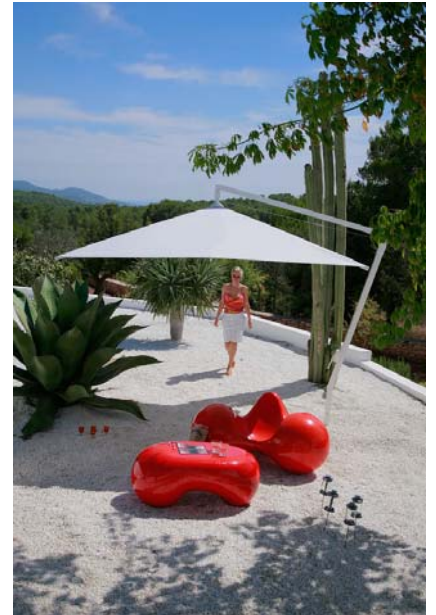

Hier einige Beispiele für kreativen Sonnenschutz: weitere finden Sie auf der Homepage unter der Rubrik Garten
Ansonsten geben Sie uns Ihre Bedürfnisse bekannt und wir vereinbaren einen Termin.