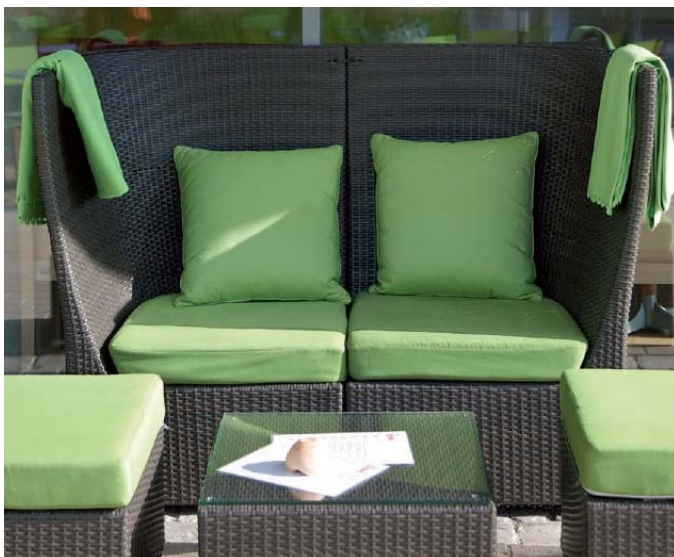

## Beispiele für Gastromöbel Außenbereich

**FUCHSLIVING** MÖBEL  
STADT OBJEKT GARTEN EXKLUSIV

Lichtskulpturen die das Ambiente in Ihrer Gastronomie bereichern

Stehtisch mit integriertem Hocker. Optimal für eine Gastronomie in einer Fußgängerzone.

**FUCHSLIVING** MÖBEL  
STADT OBJEKT GARTEN EXKLUSIV

Kunststoffgeflecht Möbel

Biergartenmöbel als Stuhl oder auch als Bank lieferbar

*Stuhl mit Armlehnen, Teakholz unbehandelt, stapelbar*

*Stuhl mit Armlehnen, Aluminium matt eloxiert, Sitzschale aus Polypropylen, stapelbar*