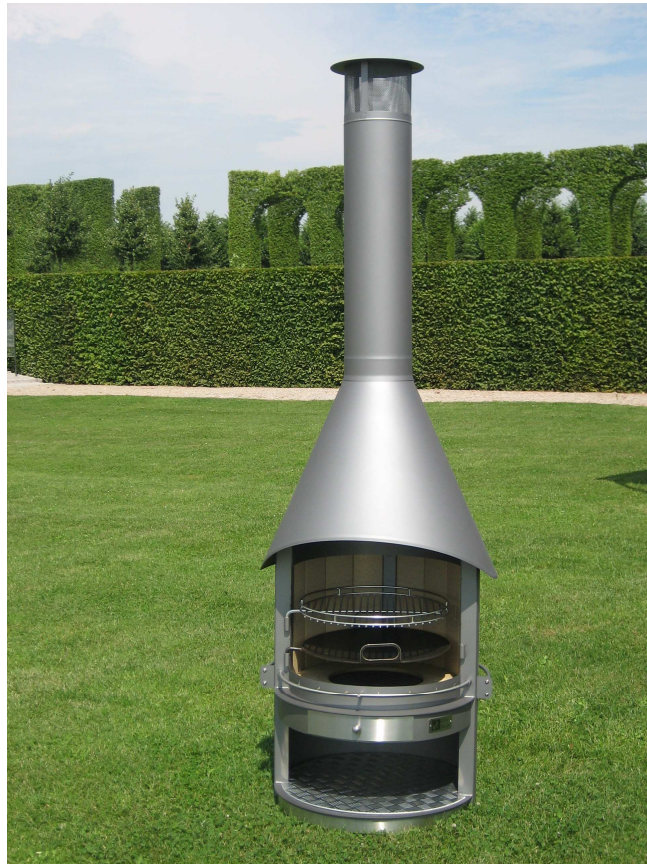

Grill-Kamin DUO – Exklusiv inkl. Edelstahlgrillrost

Material: Edelstahl sowie teilweise zusätzlich lackiert mit hitzebeständigem Lack.
Graugussascherost, Scamolplatten bis 1300°beständig.
Bei der Farbgestaltung können Sie zwischen silber und schwarz wählen.
Die Ascheschublade erleichtert die Reinigung.
Seine schlichten und sehr einfachen Formen verleihen ihm seine Einzigartigkeit.
Der Grill-Kamin wird aus bis zu 3 mm dickem Edelstahl gefertigt und besticht durch sein Design und ist Geschmacksmuster geschützt.
Die hintere Doppelrehling und Fahrrollen des Grill-Kamin ermöglichen auch während der Befuerung ein Verändern der Position, um sich jeder Windrichtung anzupassen.
Der Edelstahl-Grillrost wird zur Bestückung herausgeschwenkt und lässt sich in der Höhe verstellen.

Sie können unter drei verschiedenen Größen wählen

DUO I	Exklusiv Ø 60 cm Gesamthöhe ca. 2,00 m Gewicht ca. 60 kg	1.895 €
DUO II	Exklusiv Ø 70 cm Gesamthöhe ca. 2,35 m Gewicht ca. 75 kg	2.095 €
DUO III	Exklusiv Ø 80 cm Gesamthöhe ca. 2,70 m Gewicht ca. 89 kg	2.295 €